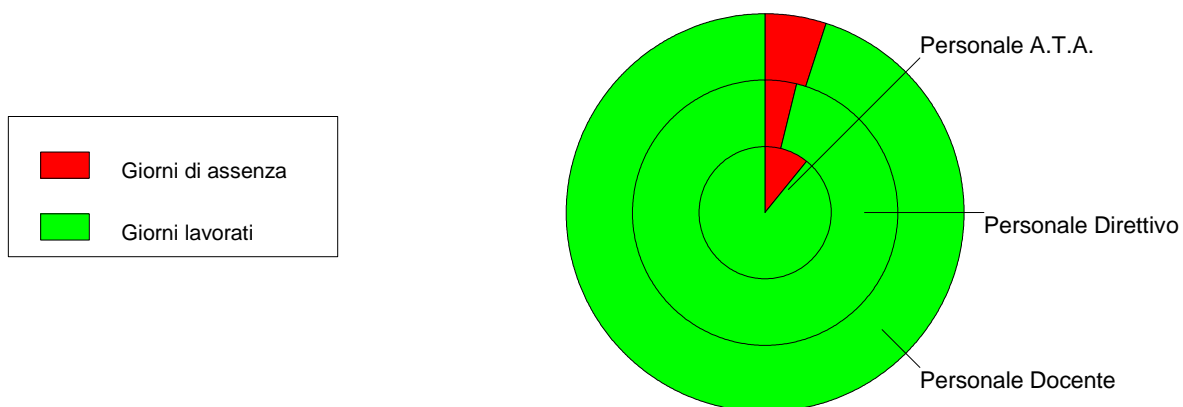

LICEO GINNASIO STATALE
"RAIMONDO FRANCHETTI"
VENEZIA MESTRE (VE)

Rappresentazione grafica delle assenze del personale relativo al periodo dal 01/10/2011 al 31/10/2011

Distribuzione delle diverse categorie di assenze