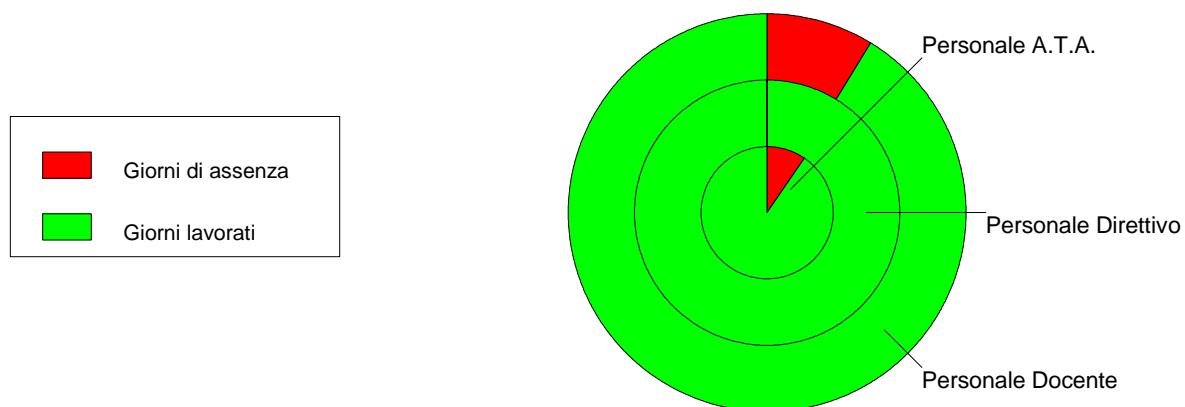

LICEO GINNASIO STATALE
"RAIMONDO FRANCHETTI"
VENEZIA MESTRE (VE)

Rappresentazione grafica delle assenze del personale relativo al periodo dal 01/11/2011 al 30/11/2011

Distribuzione delle diverse categorie di assenze