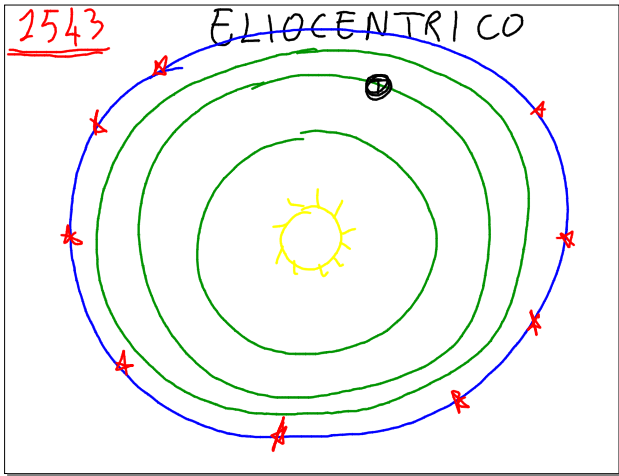

COSTELLAZIONE
DI ANDROMEDA

MITO
20 RIGHE

set 22-10:47

PIANETI

SOLE
LUNA
MERCURIO
VENERE
MARS
GIOVE
SATURNO

set 22-10:54

GEOCENTRISMO

SFERA
DELLE
STELLE
FISSE

set 22-10:57

set 22-10:59

ASTRONOMIA MODERNA
 NON ESISTE LA SFERA
 CELESTE.
 NON ESISTONO LE
 COSTELLAZIONI

set 22-11:02

deputata al
 mito
 trasposto
 nella costellazione
 della Vergine.

ott 13-10:25

ott 13-10:26
